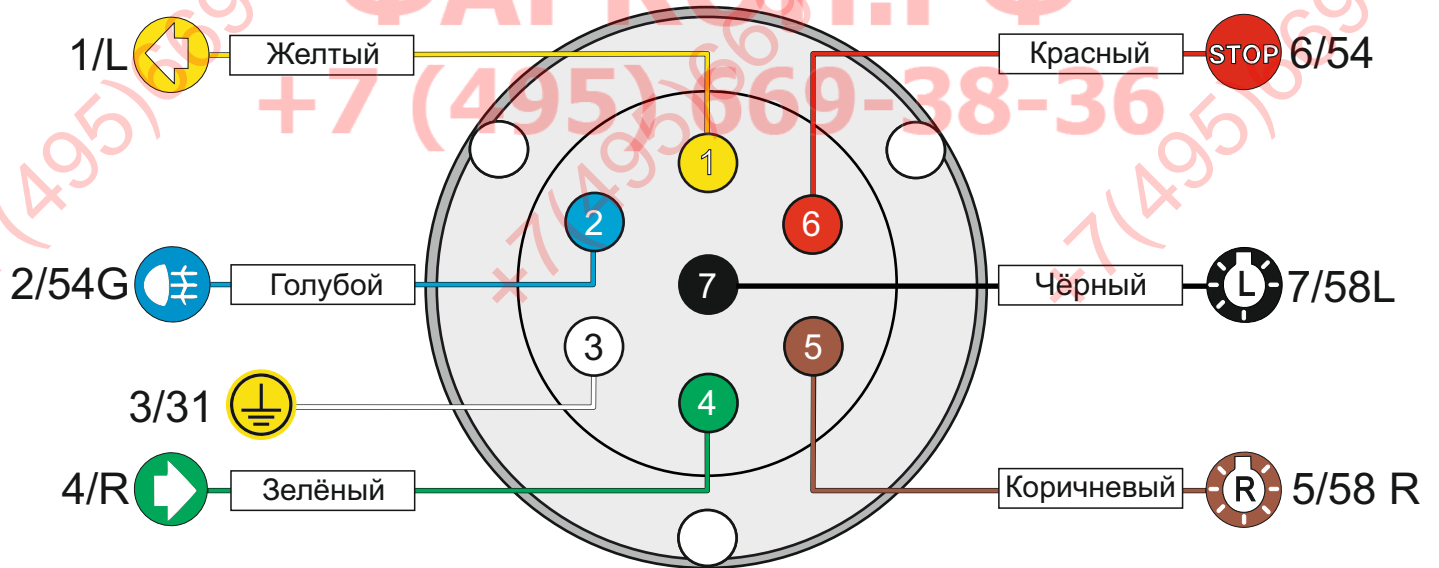

ФАРКОЛ.РФ

+7 (495) 669-38-36

*откинуть

левая

правая

ГОСТ 9200-76

					STOP	
1/L	2	3/31	4/R	5/58-R	6/54	7/58-L
21W	2x21W		21W	21W	2x21W	21W
жёлтый	синий	белый	зелёный	кор-вый	красный	чёрный

После монтажа проведите проверку правильности присоединения электропроводки тестером с нагрузкой или лампами соответствующей мощности. Сборку производите в обратном порядке.