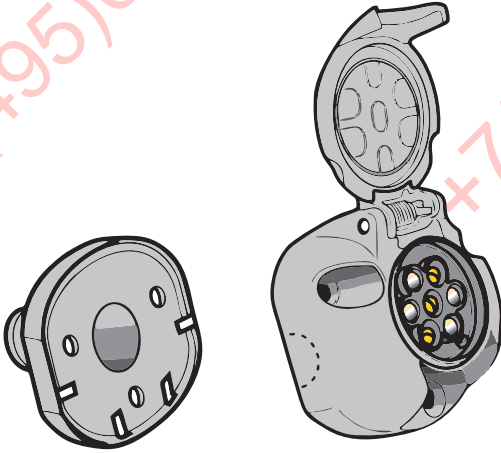

KA CW 71 110 003

ИНСТРУКЦИЯ ПО МОНТАЖУ комплекта электропроводки для фаркопа с 7-ми контактной розеткой

Для Kia Soul 2008-2014

1. Работы по монтажу должны производиться в сертифицированных установочных центрах.
2. Качество установки должно быть максимально нацелено на безопасность использования и эксплуатации. Гарантия без заполненного и подписанного паспорта, установщиком и владельцем устройства об ознакомлении с данным паспортом, не осуществляется.
3. Все провода, смонтированные в автомобиле, в т.ч. выходящие за пределы кузова, должны быть надёжно закреплены и защищены от механических и прочих повреждений в процессе эксплуатации.

ВАЖНО!

Отключение аккумуляторной батареи может вызвать потерю данных, сохранённых в электронных компонентах транспортного средства.

Что входит в комплект

Внимание!

Перед началом работ отключить минусовую клемму от аккумулятора автомобиля! При несоблюдении данного требования блоки управления электрической системой транспортного средства могут быть повреждены! Отключение аккумулятора может повлечь блокировку головного устройства (штатная магнитола автомобиля) и может потребовать необходимость введения секретного CODE (кода). Перед началом работ убедитесь, что CODE (кода) вам известен!

ФАРКОЛ.РФ

+7 (495) 669-38-36

*откинуть

левая

правая

ГОСТ 9200-76

					STOP	
1/L	2	3/31	4/R	5/58-R	6/54	7/58-L
21W	2x21W		21W	21W	2x21W	21W
жёлтый	синий	белый	зелёный	кор-вый	красный	чёрный

После монтажа проведите проверку правильности присоединения электропроводки тестером с нагрузкой или лампами соответствующей мощности. Сборку производите в обратном порядке.