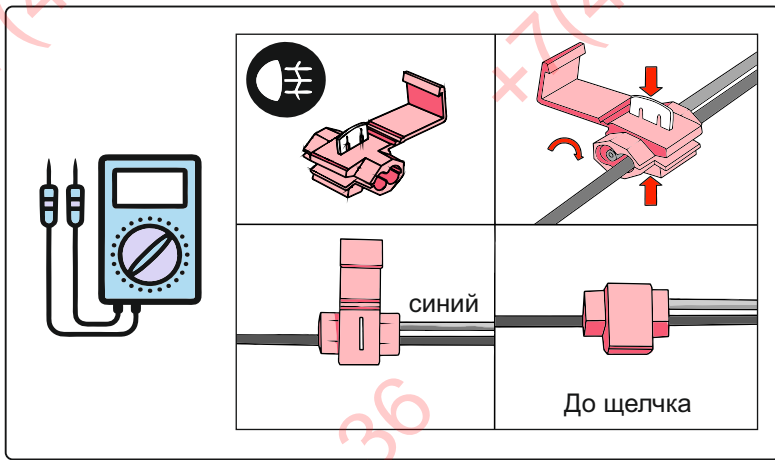

KA CW 71 110 003

ИНСТРУКЦИЯ ПО МОНТАЖУ комплекта электропроводки для фаркопа с 7-ми контактной розеткой

Для Kia Soul 2008-2014

1. Работы по монтажу должны производиться в сертифицированных установочных центрах.
2. Качество установки должно быть максимально нацелено на безопасность использования и эксплуатации. Гарантия без заполненного и подписанного паспорта, установщиком и владельцем устройства об ознакомлении с данным паспортом, не осуществляется.
3. Все провода, смонтированные в автомобиле, в т.ч. выходящие за пределы кузова, должны быть надёжно закреплены и защищены от механических и прочих повреждений в процессе эксплуатации.

ФАРКОЛ.РФ

+7 (495) 669-38-36

*откинуть

левая

правая

ГОСТ 9200-76

					STOP	
1/L	2	3/31	4/R	5/58-R	6/54	7/58-L
21W	2x21W		21W	21W	2x21W	21W
жёлтый	синий	белый	зелёный	кор-вый	красный	чёрный

После монтажа проведите проверку правильности присоединения электропроводки тестером с нагрузкой или лампами соответствующей мощности. Сборку производите в обратном порядке.