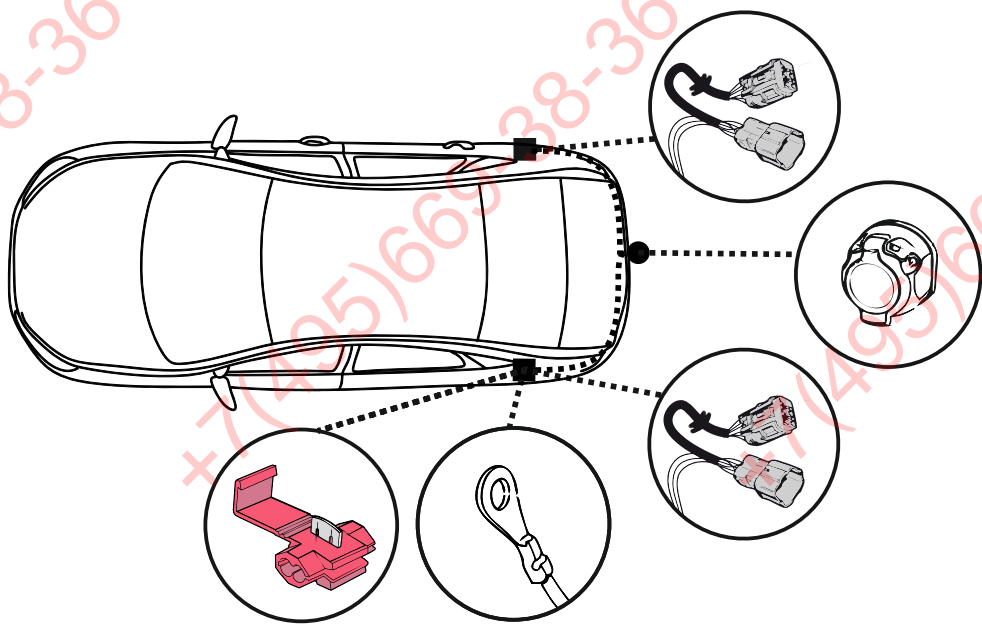

KA CW 71 110 003

ИНСТРУКЦИЯ ПО МОНТАЖУ комплекта электропроводки для фаркопа с 7-ми контактной розеткой

Для Kia Soul 2008-2014

1. Работы по монтажу должны производиться в сертифицированных установочных центрах.
2. Качество установки должно быть максимально нацелено на безопасность использования и эксплуатации. Гарантия без заполненного и подписанного паспорта, установщиком и владельцем устройства об ознакомлении с данным паспортом, не осуществляется.
3. Все провода, смонтированные в автомобиле, в т.ч. выходящие за пределы кузова, должны быть надёжно закреплены и защищены от механических и прочих повреждений в процессе эксплуатации.

ВАЖНО!

Отключение аккумуляторной батареи может вызвать потерю данных, сохранённых в электронных компонентах транспортного средства.

Что входит в комплект

Внимание!

Перед началом работ отключить минусовую клемму от аккумулятора автомобиля! При несоблюдении данного требования блоки управления электрической системой транспортного средства могут быть повреждены! Отключение аккумулятора может повлечь блокировку головного устройства (штатная магнитола автомобиля) и может потребовать необходимость введения секретного CODE (кода). Перед началом работ убедитесь, что CODE (кода) вам известен!