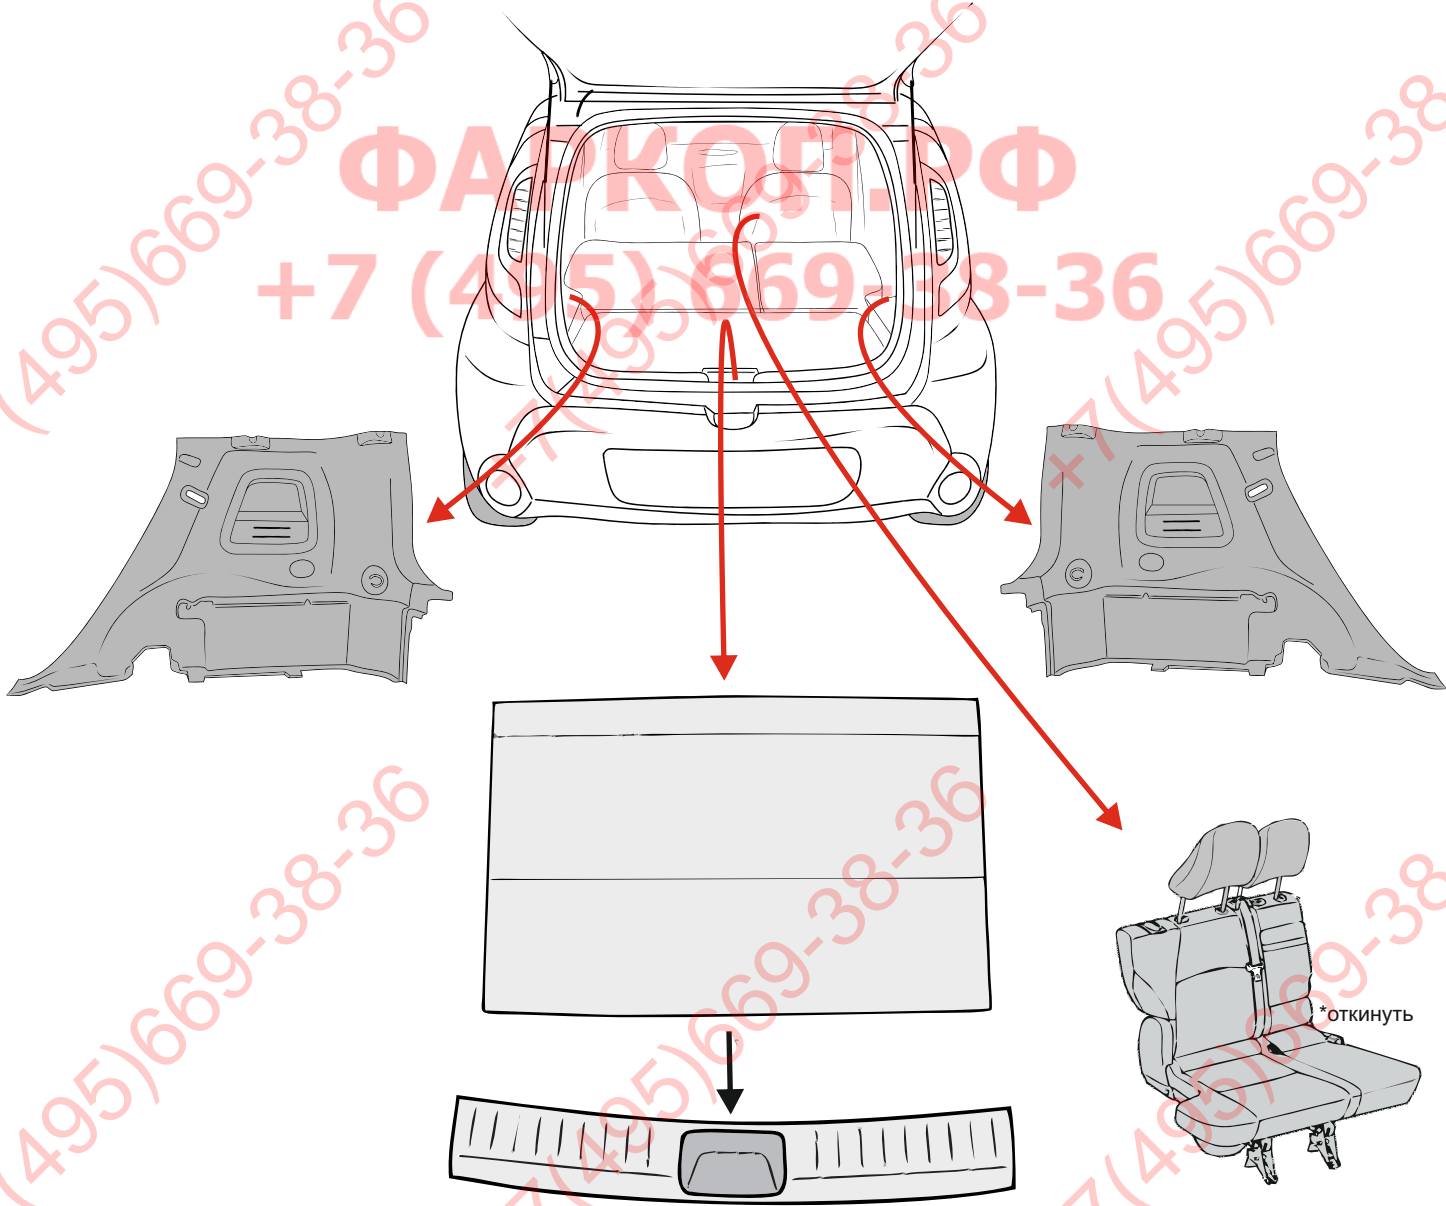

KA CW 71 110 003

ИНСТРУКЦИЯ ПО МОНТАЖУ комплекта электропроводки для фаркопа с 7-ми контактной розеткой

Для Kia Soul 2008-2014

1. Работы по монтажу должны производиться в сертифицированных установочных центрах.
2. Качество установки должно быть максимально нацелено на безопасность использования и эксплуатации. Гарантия без заполненного и подписанного паспорта, установщиком и владельцем устройства об ознакомлении с данным паспортом, не осуществляется.
3. Все провода, смонтированные в автомобиле, в т.ч. выходящие за пределы кузова, должны быть надёжно закреплены и защищены от механических и прочих повреждений в процессе эксплуатации.

ФАРКОЛ.РФ

+7 (495) 669-38-36

*откинуть

левая

правая

ГОСТ 9200-76

					STOP	
1/L	2	3/31	4/R	5/58-R	6/54	7/58-L
21W	2x21W		21W	21W	2x21W	21W
жёлтый	синий	белый	зелёный	кор-вый	красный	чёрный

После монтажа проведите проверку правильности присоединения электропроводки тестером с нагрузкой или лампами соответствующей мощности. Сборку производите в обратном порядке.