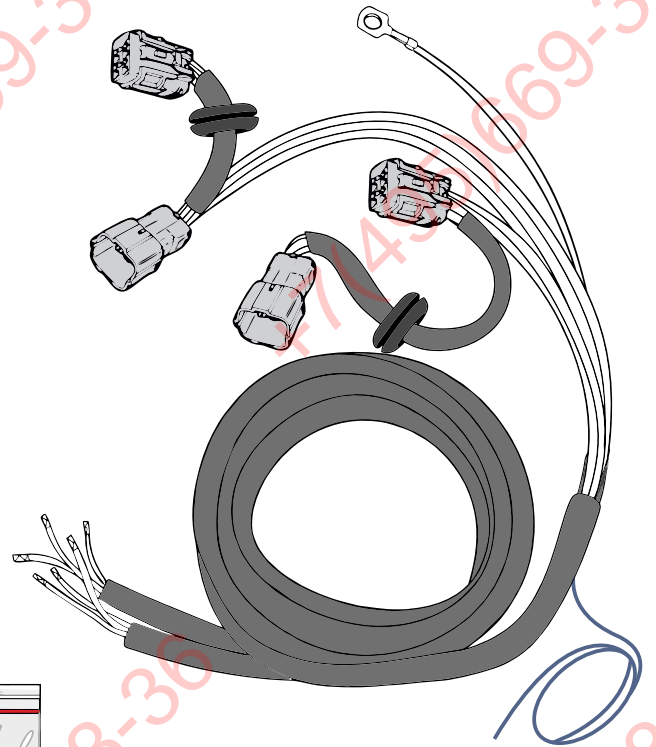

KA CW 71 110 003

ИНСТРУКЦИЯ ПО МОНТАЖУ комплекта электропроводки для фаркопа с 7-ми контактной розеткой

Для Kia Soul 2008-2014

1. Работы по монтажу должны производиться в сертифицированных установочных центрах.
2. Качество установки должно быть максимально нацелено на безопасность использования и эксплуатации. Гарантия без заполненного и подписанного паспорта, установщиком и владельцем устройства об ознакомлении с данным паспортом, не осуществляется.
3. Все провода, смонтированные в автомобиле, в т.ч. выходящие за пределы кузова, должны быть надёжно закреплены и защищены от механических и прочих повреждений в процессе эксплуатации.

ВАЖНО!

Отключение аккумуляторной батареи может вызвать потерю данных, сохранённых в электронных компонентах транспортного средства.

Что входит в комплект

Внимание!

Перед началом работ отключить минусовую клемму от аккумулятора автомобиля! При несоблюдении данного требования блоки управления электрической системой транспортного средства могут быть повреждены! Отключение аккумулятора может повлечь блокировку головного устройства (штатная магнитола автомобиля) и может потребовать необходимость введения секретного CODE (кода). Перед началом работ убедитесь, что CODE (кода) вам известен!

ФАРКОЛ.РФ

+7 (495) 669-38-36

*откинуть

левая

правая

ГОСТ 9200-76

					STOP	
1/L	2	3/31	4/R	5/58-R	6/54	7/58-L
21W	2x21W		21W	21W	2x21W	21W
жёлтый	синий	белый	зелёный	кор-вый	красный	чёрный

После монтажа проведите проверку правильности присоединения электропроводки тестером с нагрузкой или лампами соответствующей мощности. Сборку производите в обратном порядке.