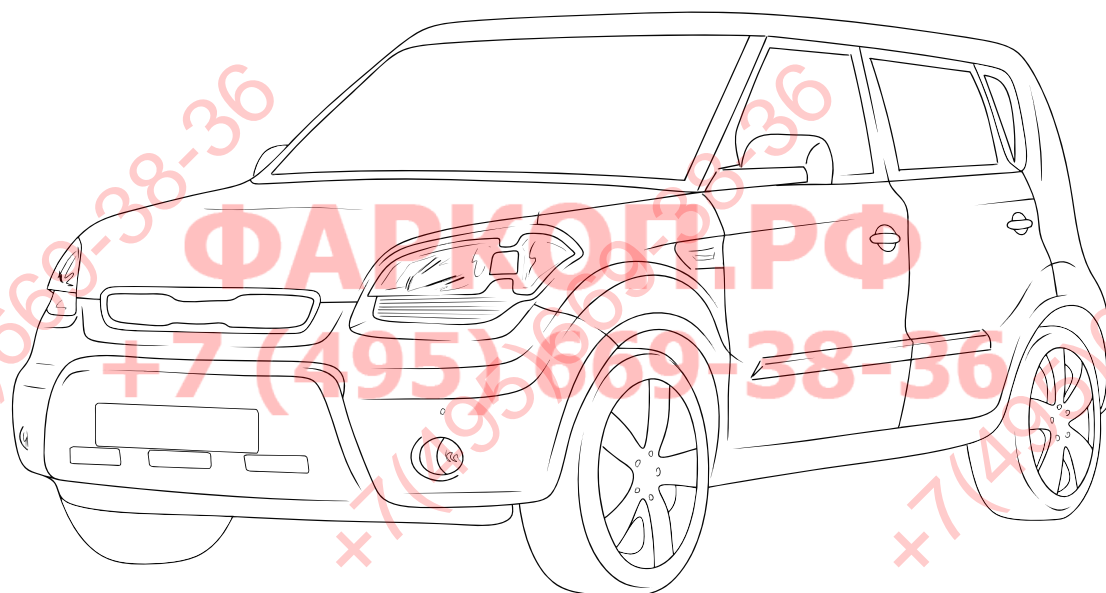

KA CW 71 110 003

ИНСТРУКЦИЯ ПО МОНТАЖУ комплекта электропроводки для фаркопа с 7-ми контактной розеткой

Для Kia Soul 2008-2014

1. Работы по монтажу должны производиться в сертифицированных установочных центрах.
2. Качество установки должно быть максимально нацелено на безопасность использования и эксплуатации. Гарантия без заполненного и подписанного паспорта, установщиком и владельцем устройства об ознакомлении с данным паспортом, не осуществляется.
3. Все провода, смонтированные в автомобиле, в т.ч. выходящие за пределы кузова, должны быть надёжно закреплены и защищены от механических и прочих повреждений в процессе эксплуатации.