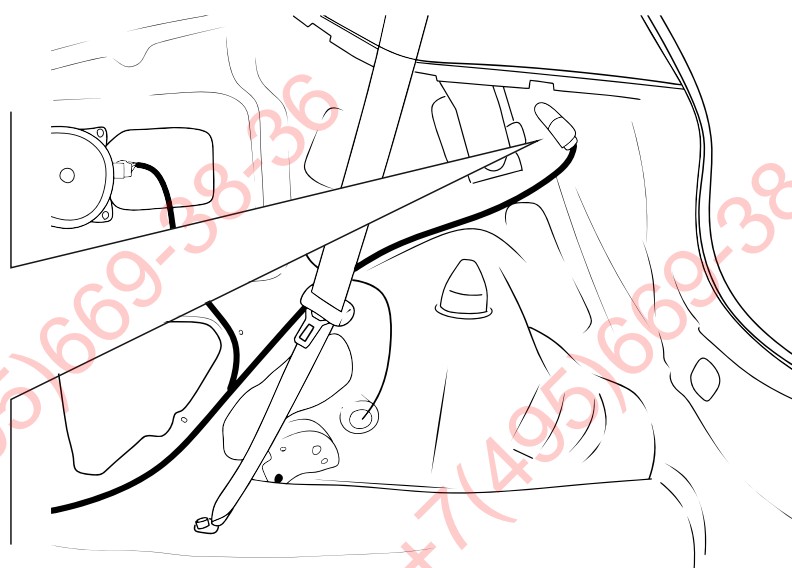

KA CW 71 110 003

ИНСТРУКЦИЯ ПО МОНТАЖУ комплекта электропроводки для фаркопа с 7-ми контактной розеткой

Для Kia Soul 2008-2014

1. Работы по монтажу должны производиться в сертифицированных установочных центрах.
2. Качество установки должно быть максимально нацелено на безопасность использования и эксплуатации. Гарантия без заполненного и подписанного паспорта, установщиком и владельцем устройства об ознакомлении с данным паспортом, не осуществляется.
3. Все провода, смонтированные в автомобиле, в т.ч. выходящие за пределы кузова, должны быть надёжно закреплены и защищены от механических и прочих повреждений в процессе эксплуатации.

ФАРКОЛ.РФ

+7 (495) 669-38-36

*откинуть

левая

правая

ГОСТ 9200-76

					STOP	
1/L	2	3/31	4/R	5/58-R	6/54	7/58-L
21W	2x21W		21W	21W	2x21W	21W
жёлтый	синий	белый	зелёный	кор-вый	красный	чёрный

После монтажа проведите проверку правильности присоединения электропроводки тестером с нагрузкой или лампами соответствующей мощности. Сборку производите в обратном порядке.