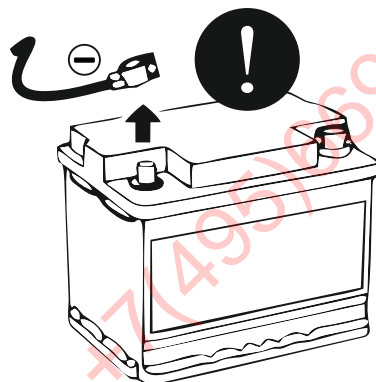

KA CW 71 110 003

ИНСТРУКЦИЯ ПО МОНТАЖУ комплекта электропроводки для фаркопа с 7-ми контактной розеткой

Для Kia Soul 2008-2014

1. Работы по монтажу должны производиться в сертифицированных установочных центрах.
2. Качество установки должно быть максимально нацелено на безопасность использования и эксплуатации. Гарантия без заполненного и подписанного паспорта, установщиком и владельцем устройства об ознакомлении с данным паспортом, не осуществляется.
3. Все провода, смонтированные в автомобиле, в т.ч. выходящие за пределы кузова, должны быть надёжно закреплены и защищены от механических и прочих повреждений в процессе эксплуатации.

ВАЖНО!

Отключение аккумуляторной батареи может вызвать потерю данных, сохранённых в электронных компонентах транспортного средства.

Что входит в комплект

Внимание!

Перед началом работ отключить минусовую клемму от аккумулятора автомобиля! При несоблюдении данного требования блоки управления электрической системой транспортного средства могут быть повреждены! Отключение аккумулятора может повлечь блокировку головного устройства (штатная магнитола автомобиля) и может потребовать необходимость введения секретного CODE (кода). Перед началом работ убедитесь, что CODE (кода) вам известен!

ФАРКОЛ.РФ

+7 (495) 669-38-36

*откинуть

левая

правая

ГОСТ 9200-76

					STOP	
1/L	2	3/31	4/R	5/58-R	6/54	7/58-L
21W	2x21W		21W	21W	2x21W	21W
жёлтый	синий	белый	зелёный	кор-вый	красный	чёрный

После монтажа проведите проверку правильности присоединения электропроводки тестером с нагрузкой или лампами соответствующей мощности. Сборку производите в обратном порядке.