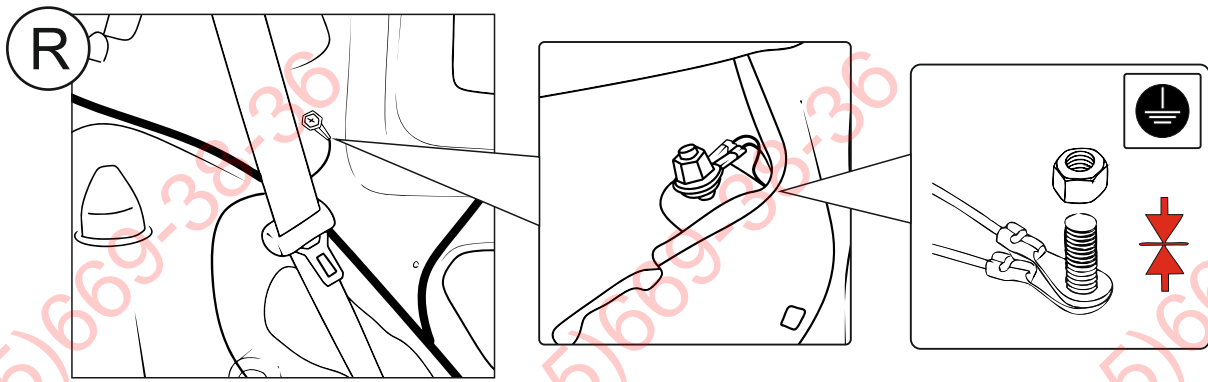

KA CW 71 110 003

ИНСТРУКЦИЯ ПО МОНТАЖУ комплекта электропроводки для фаркопа с 7-ми контактной розеткой

Для Kia Soul 2008-2014

1. Работы по монтажу должны производиться в сертифицированных установочных центрах.
2. Качество установки должно быть максимально нацелено на безопасность использования и эксплуатации. Гарантия без заполненного и подписанного паспорта, установщиком и владельцем устройства об ознакомлении с данным паспортом, не осуществляется.
3. Все провода, смонтированные в автомобиле, в т.ч. выходящие за пределы кузова, должны быть надёжно закреплены и защищены от механических и прочих повреждений в процессе эксплуатации.

ФАРКОЛ.РФ

+7 (495) 669-38-36

*откинуть

левая

правая

ГОСТ 9200-76

					STOP	
1/L	2	3/31	4/R	5/58-R	6/54	7/58-L
21W	2x21W		21W	21W	2x21W	21W
жёлтый	синий	белый	зелёный	кор-вый	красный	чёрный

После монтажа проведите проверку правильности присоединения электропроводки тестером с нагрузкой или лампами соответствующей мощности. Сборку производите в обратном порядке.