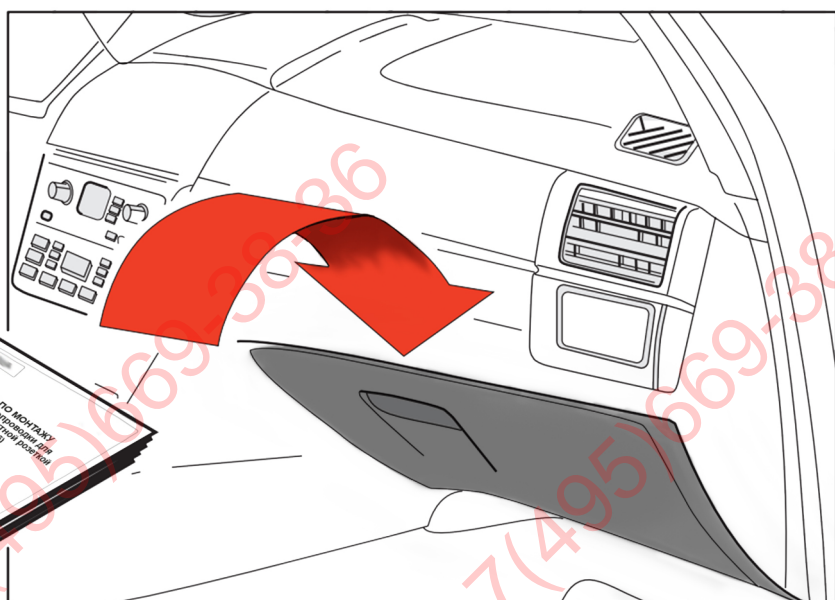

ФАРКОЛ.РФ

+7 (495) 669-38-36

*откинуть

левая

правая

ГОСТ 9200-76

					STOP	
1/L	2	3/31	4/R	5/58-R	6/54	7/58-L
21W	2x21W		21W	21W	2x21W	21W
жёлтый	синий	белый	зелёный	кор-вый	красный	чёрный

После монтажа проведите проверку правильности присоединения электропроводки тестером с нагрузкой или лампами соответствующей мощности. Сборку производите в обратном порядке.