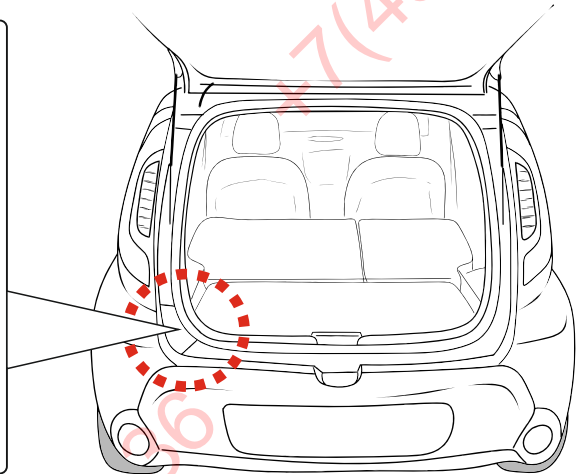

ФАРКОЛ.РФ

+7 (495) 669-38-36

*откинуть

левая

правая

ГОСТ 9200-76

					STOP	
1/L	2	3/31	4/R	5/58-R	6/54	7/58-L
21W	2x21W		21W	21W	2x21W	21W
жёлтый	синий	белый	зелёный	кор-вый	красный	чёрный

После монтажа проведите проверку правильности присоединения электропроводки тестером с нагрузкой или лампами соответствующей мощности. Сборку производите в обратном порядке.