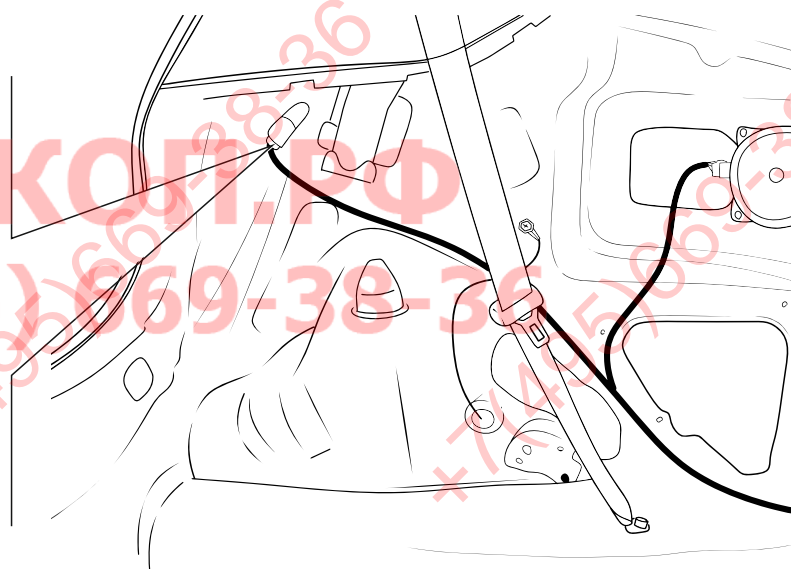

KA CW 71 110 003

ИНСТРУКЦИЯ ПО МОНТАЖУ комплекта электропроводки для фаркопа с 7-ми контактной розеткой

Для Kia Soul 2008-2014

1. Работы по монтажу должны производиться в сертифицированных установочных центрах.
2. Качество установки должно быть максимально нацелено на безопасность использования и эксплуатации. Гарантия без заполненного и подписанного паспорта, установщиком и владельцем устройства об ознакомлении с данным паспортом, не осуществляется.
3. Все провода, смонтированные в автомобиле, в т.ч. выходящие за пределы кузова, должны быть надёжно закреплены и защищены от механических и прочих повреждений в процессе эксплуатации.

ФАРКОЛ.РФ

+7 (495) 669-38-36

*откинуть

левая

правая

ГОСТ 9200-76

					STOP	
1/L	2	3/31	4/R	5/58-R	6/54	7/58-L
21W	2x21W		21W	21W	2x21W	21W
жёлтый	синий	белый	зелёный	кор-вый	красный	чёрный

После монтажа проведите проверку правильности присоединения электропроводки тестером с нагрузкой или лампами соответствующей мощности. Сборку производите в обратном порядке.