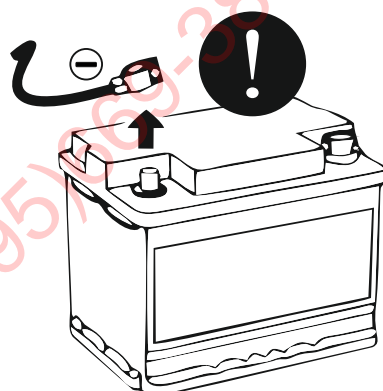

ФАРКОЛ.РФ

+7 (495) 669-38-36

*откинуть

левая

правая

ГОСТ 9200-76

					STOP	
1/L	2	3/31	4/R	5/58-R	6/54	7/58-L
21W	2x21W		21W	21W	2x21W	21W
жёлтый	синий	белый	зелёный	кор-вый	красный	чёрный

После монтажа проведите проверку правильности присоединения электропроводки тестером с нагрузкой или лампами соответствующей мощности. Сборку производите в обратном порядке.